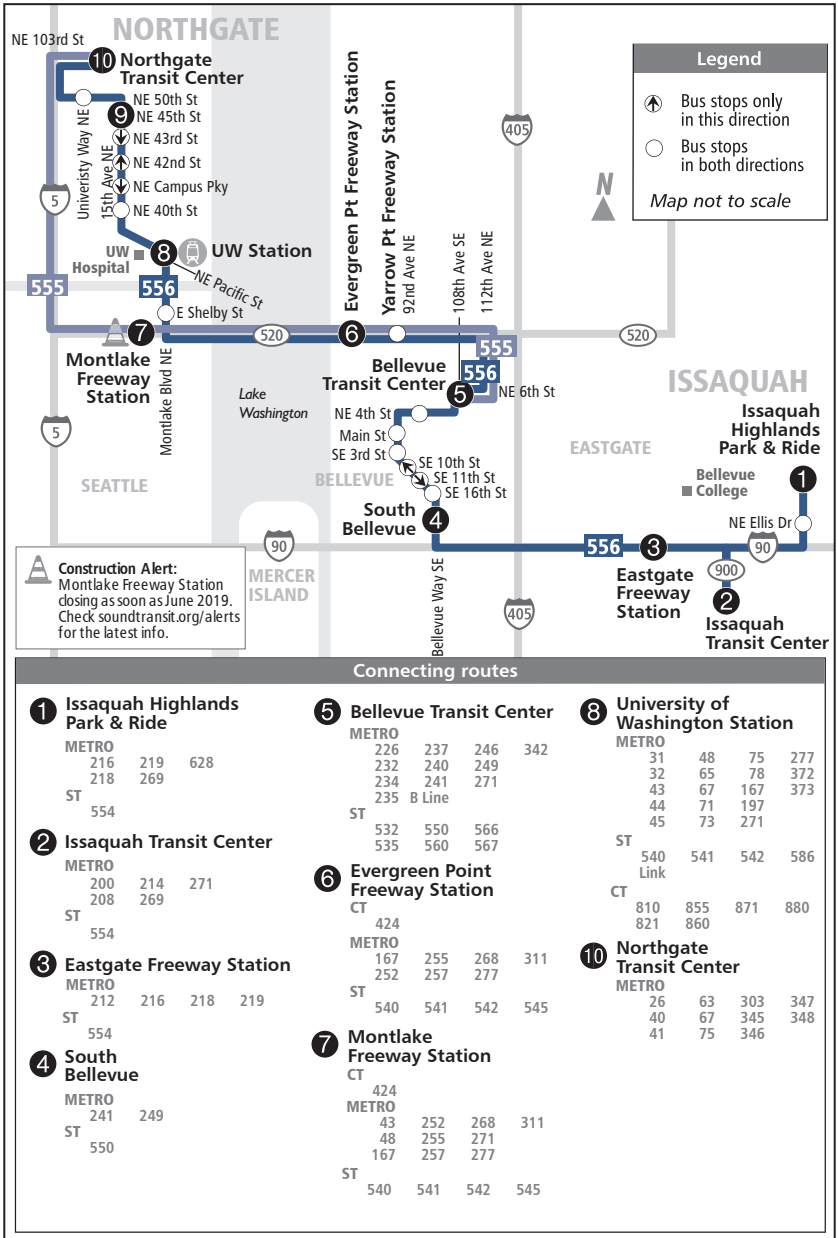

Route 555/556 Issaquah–Northgate

EFFECTIVE MARCH 23 THROUGH SEPTEMBER 20, 2019

To Northgate via Bellevue

Westbound										Weekdays	
Route	Issaquah		Eastgate		Evergreen		UW	15th Ave	Northgate		
	Highlands P&R Bay 4	Issaquah TC Bay 3	Fwy Station Bay 3*	South Bellevue* Bay 3*	Bellevue TC Bay 5	Pt Fwy Station*				Montlake Fwy Station*	Station Bay 2*
	1	2	3	4	5	6	7	8	9	10	
556	5:12AM	5:21	5:29	5:33	5:42	5:51	:	5:58	6:02	6:13	
556	5:41	5:51	5:59	6:03	6:12	6:21	:	6:28	6:32	6:43	
556	6:12	6:22	6:30	6:34	6:44	6:55	:	7:03	7:07	7:18	
556	6:43	6:55	7:03	7:07	7:17	7:29	:	7:38	7:42	7:53	
556	6:56	7:08	7:16	7:20	7:32	7:46	:	7:56	8:00	8:13	
556	7:15	7:27	7:35	7:39	7:51	8:05	:	8:15	8:19	8:32	
556	7:44	7:56	8:05	8:09	8:21	8:35	:	8:45	8:49	9:02	
556	8:13	8:25	8:34	8:38	8:49	9:01	:	9:11	9:15	9:27	
556	8:44	8:55	9:04	9:08	9:19	9:30	:	9:40	9:44	9:56	
556	9:13	9:24	9:33	9:37	9:48	9:59	:	10:09	10:13	10:25	
555	:	:	:	:	3:07PM	3:19	3:24	:	:	3:37	
555	:	:	:	:	3:37	3:49	3:54	:	:	4:07	
555	:	:	:	:	4:08	4:20	4:26	:	:	4:42	
555	:	:	:	:	4:38	4:50	4:56	:	:	5:12	
555	:	:	:	:	5:07	5:21	5:27	:	:	5:43	
555	:	:	:	:	5:41	5:55	6:01	:	:	6:15	
555	:	:	:	:	6:16	6:29	6:35	:	:	6:47	
555	:	:	:	:	6:43	6:56	7:01	:	:	7:13	