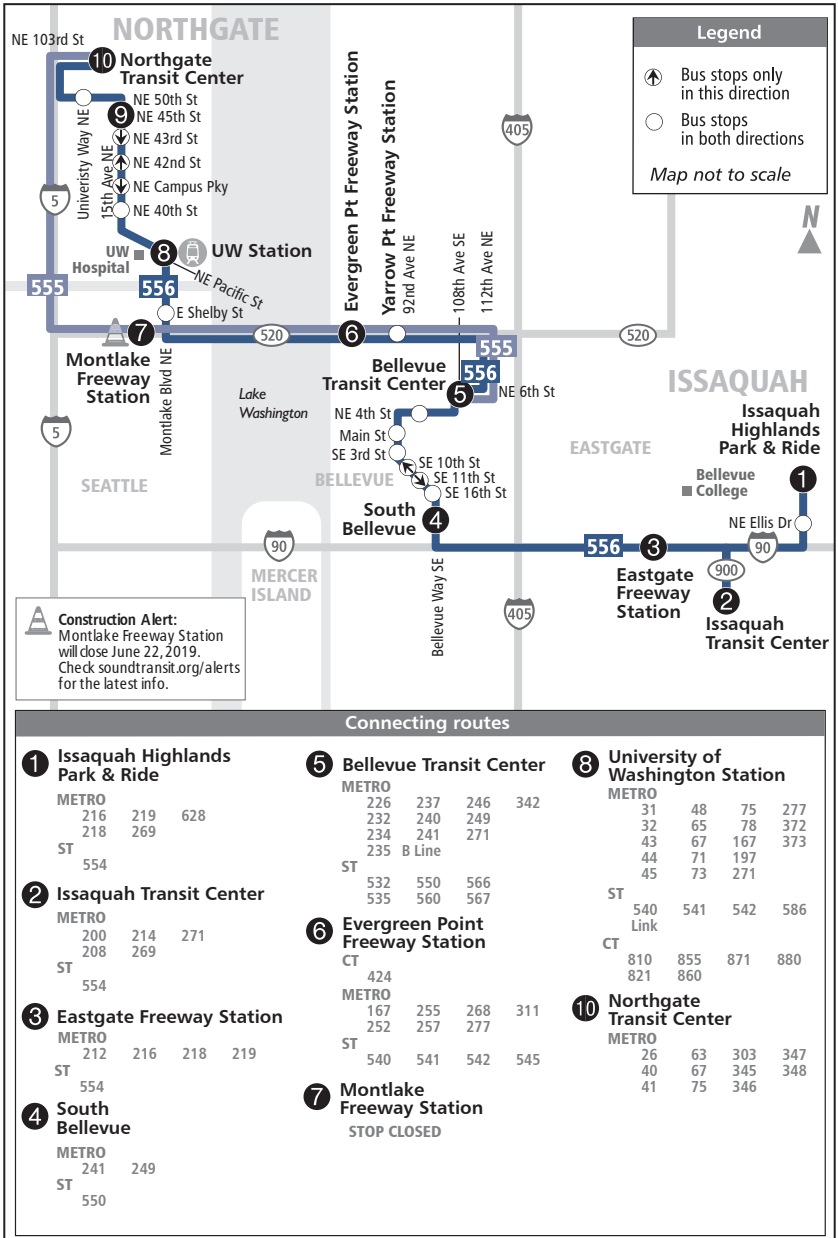

Route 555/556

Issaquah–Northgate

EFFECTIVE MARCH 23 THROUGH SEPTEMBER 20, 2019

To Northgate via Bellevue

Westbound										Weekdays	
Route	Issaquah		Eastgate		Evergreen		UW Station Bay 2*	15th Ave NE & 45th*	Northgate TC Bay 1*		
	Highlands P&R Bay 4	Issaquah TC Bay 3	Fwy Station Bay 3*	South Bellevue*	Bellevue TC Bay 5	Pt Fwy Station*				Montlake Fwy Station*	
	1	2	3	4	5	6				7	8
556	5:12AM	5:21	5:29	5:33	5:42	5:51	:	5:58	6:02	6:13	
556	5:41	5:51	5:59	6:03	6:12	6:21	:	6:28	6:32	6:43	
556	6:12	6:22	6:30	6:34	6:44	6:55	:	7:03	7:07	7:18	
556	6:43	6:55	7:03	7:07	7:17	7:29	:	7:38	7:42	7:53	
556	6:56	7:08	7:16	7:20	7:32	7:46	:	7:56	8:00	8:13	
556	7:15	7:27	7:35	7:39	7:51	8:05	:	8:15	8:19	8:32	
556	7:44	7:56	8:05	8:09	8:21	8:35	:	8:45	8:49	9:02	
556	8:13	8:25	8:34	8:38	8:49	9:01	:	9:11	9:15	9:27	
556	8:44	8:55	9:04	9:08	9:19	9:30	:	9:40	9:44	9:56	
556	9:13	9:24	9:33	9:37	9:48	9:59	:	10:09	10:13	10:25	
555	:	:	:	:	3:07PM	3:19	:	:	:	3:37	
555	:	:	:	:	3:37	3:49	:	:	:	4:07	
555	:	:	:	:	4:08	4:20	:	:	:	4:42	
555	:	:	:	:	4:38	4:50	:	:	:	5:12	
555	:	:	:	:	5:07	5:21	:	:	:	5:43	
555	:	:	:	:	5:41	5:55	:	:	:	6:15	
555	:	:	:	:	6:16	6:29	:	:	:	6:47	
555	:	:	:	:	6:43	6:56	:	:	:	7:13	