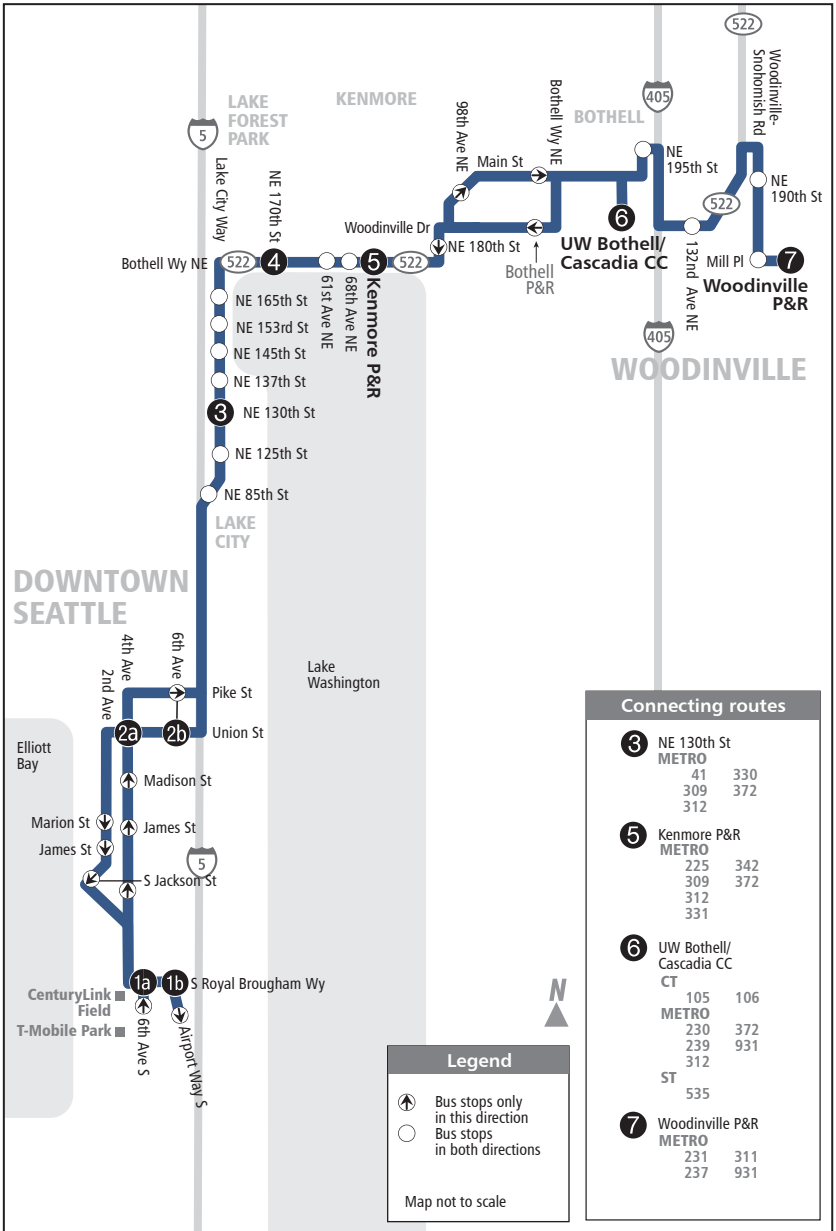

Woodinville–Seattle

TEMPORARILY CANCELED TRIPS

Route

522

To Seattle

Westbound

Weekdays

Woodinville P&R	UW Bothell/ Cascadia CC	Kenmore P&R	Bothell Way NE at NE 170th St*	Lake City Way NE at NE 130th St*	Union St at 5th Ave*	Airport Way S at S Royal Brougham Wy*
7	6	5	4	3	2b	1b
4:45AM	4:56	5:05	5:10	5:15	5:29	5:40
:	5:24	5:33	5:38	5:43	5:57	6:08
5:23	5:34	5:43	5:48	5:54	6:08	6:19
:	5:44	5:53	5:58	6:04	6:20	6:31
:	5:57	6:07	6:12	6:18	6:34	6:45
5:52	6:03	6:13	6:18	6:24	6:40	6:51
:	6:14	6:24	6:29	6:36	6:52	7:03
:	6:20	6:30	6:37	6:44	7:00	7:11
6:18	6:29	6:40	6:47	6:54	7:12	7:23
:	6:44	6:55	7:03	7:10	7:29	7:40
:	6:50	7:01	7:09	7:16	7:36	7:48
6:45	6:56	7:07	7:15	7:22	7:42	7:54
:	7:02	7:13	7:21	7:28	7:48	8:00
<hr/>						
7:11	7:22	7:33	7:41	7:48	8:13	8:25
:	7:30	7:41	7:49	7:56	8:21	8:33
7:27	7:38	7:49	7:57	8:04	8:29	8:41
:	7:48	7:59	8:07	8:14	8:39	8:51
7:46	7:58	8:09	8:17	8:24	8:47	8:59
<hr/>						
:	8:07	8:18	8:26	8:33	8:58	9:10
<hr/>						
8:08	8:19	8:30	8:38	8:45	9:11	9:23
:	8:25	8:36	8:44	8:51	9:14	9:26
8:26	8:38	8:49	8:57	9:04	9:25	9:37
<hr/>						
8:51	9:03	9:14	9:22	9:29	9:50	10:02
:	9:18	9:29	9:37	9:44	10:02	10:14
9:16	9:28	9:39	9:47	9:54	10:12	10:24
:	9:43	9:54	10:02	10:09	10:25	10:37
9:47	9:59	10:10	10:17	10:24	10:40	10:52
10:17	10:29	10:40	10:47	10:54	11:11	11:23
10:47	10:59	11:10	11:17	11:24	11:41	11:53
11:16	11:29	11:40	11:47	11:54	12:11	12:23
11:46	11:59	12:10	12:17	12:24	12:42	12:54
12:15PM	12:29	12:40	12:47	12:54	1:12	1:24
12:45	12:59	1:10	1:17	1:24	1:42	1:54
1:15	1:29	1:40	1:47	1:54	2:13	2:25
1:45	1:59	2:10	2:17	2:24	2:50	3:02
2:15	2:29	2:40	2:47	2:54	3:22	3:34
2:44	2:58	3:09	3:17	3:24	3:55	4:09
3:13	3:27	3:39	3:47	3:54	4:25	4:41
3:42	3:56	4:09	4:17	4:24	4:55	5:12
4:09	4:23	4:38	4:46	4:53	5:24	5:42
4:38	4:53	5:09	5:17	5:24	5:57	6:13
<hr/>						
5:51	6:06	6:20	6:28	6:35	6:59	7:10
<hr/>						
7:05	7:18	7:28	7:34	7:41	8:01	8:12
7:36	7:48	7:58	8:04	8:11	8:27	8:38
8:09	8:19	8:28	8:33	8:40	8:56	9:07
8:39	8:49	8:58	9:03	9:10	9:26	9:37
9:39	9:49	9:58	10:03	10:10	10:23	10:33
10:39	10:49	10:58	11:03	11:10	11:23	11:33